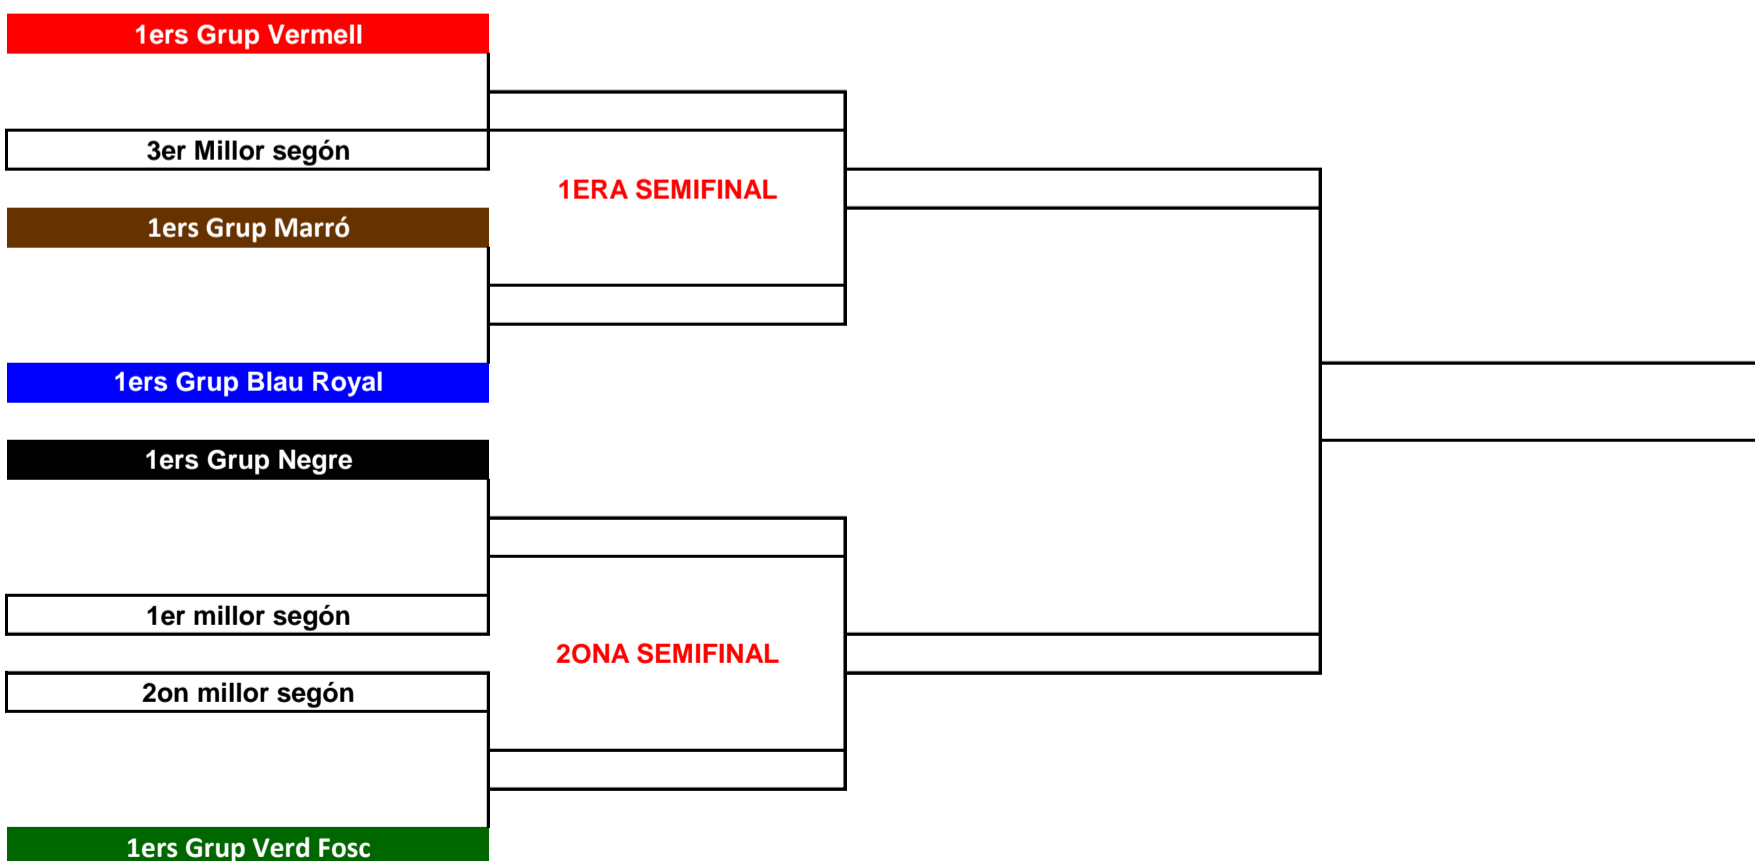

BENITO

BENITO
-Urban
-Light
-Play
-Covers

Club Tennis Manlleu

+ més viatges

1era CATEGORIA MASCULÍ - FASE FINAL

2ona CATEGORIA MASCULÍ - FASE FINAL

3era CATEGORIA MASCULÍ - FASE FINAL

1era CATEGORIA FEMENÍ - FASE FINAL

2ona CATEGORIA FEMENÍ - FASE FINAL

3era CATEGORIA FEMENÍ - FASE FINAL