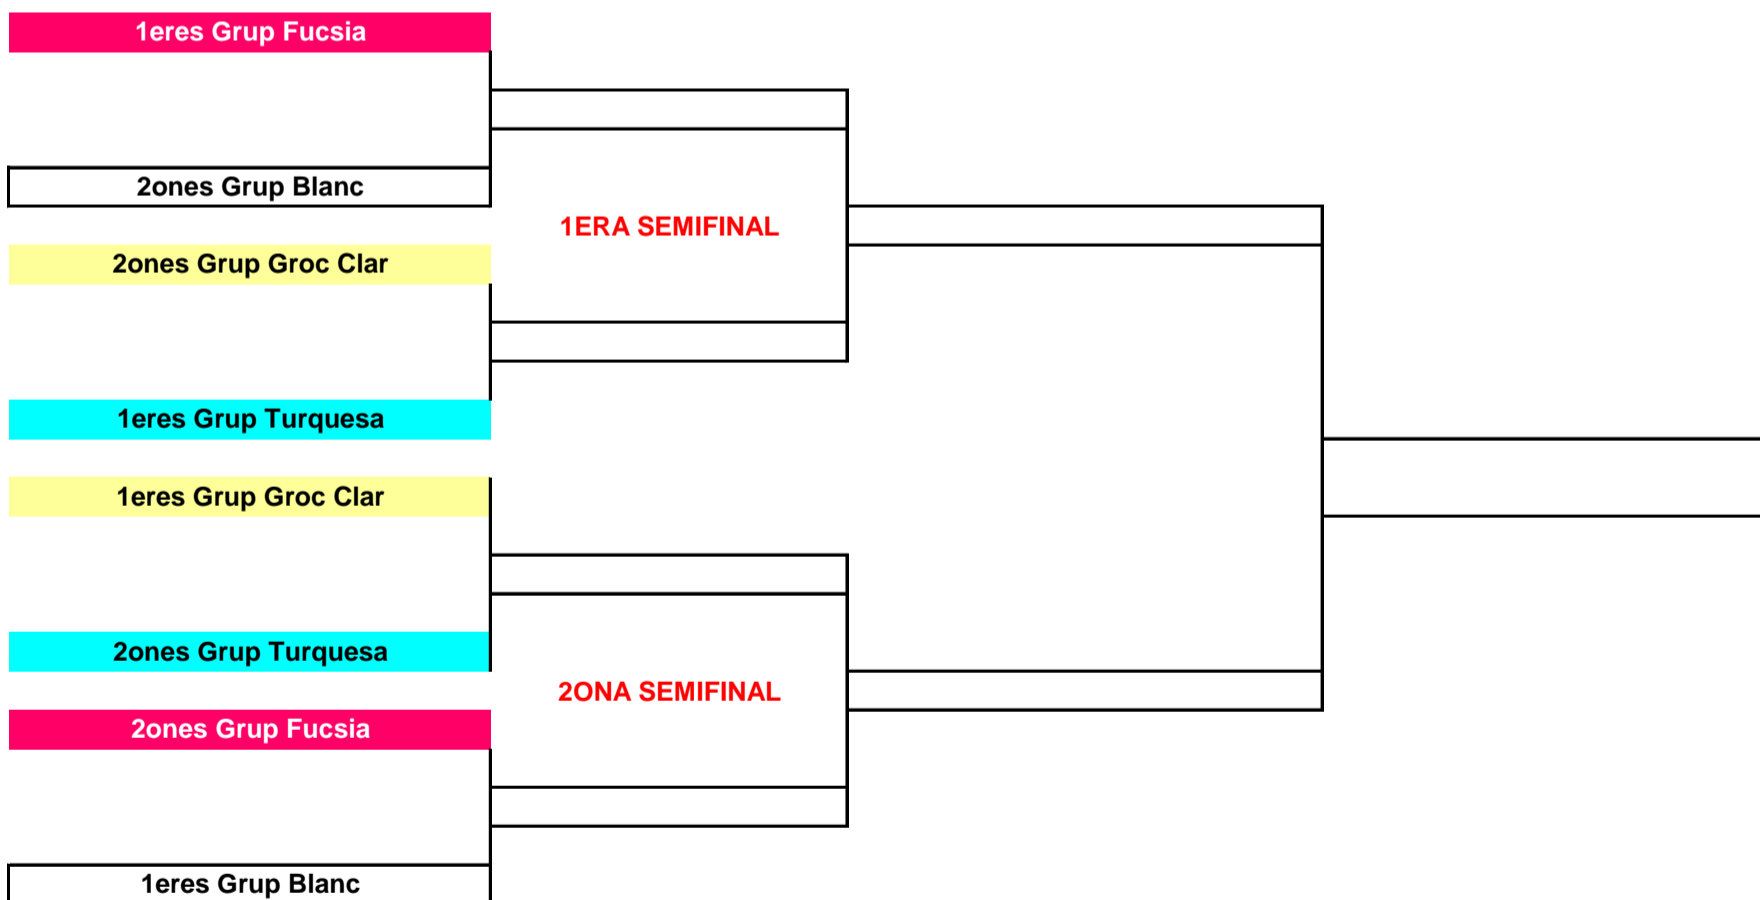

BENITO

BENITO
-Urban
-Light
-Play
-Covers

Club Tennis Manlleu

+ més viatges

1era CATEGORIA MASCULÍ - FASE FINAL

2ona CATEGORIA MASCULÍ - FASE FINAL

3era CATEGORIA MASCULÍ - FASE FINAL

1era CATEGORIA FEMENÍ - FASE FINAL

2ona CATEGORIA FEMENÍ - FASE FINAL

3era CATEGORIA FEMENÍ - FASE FINAL