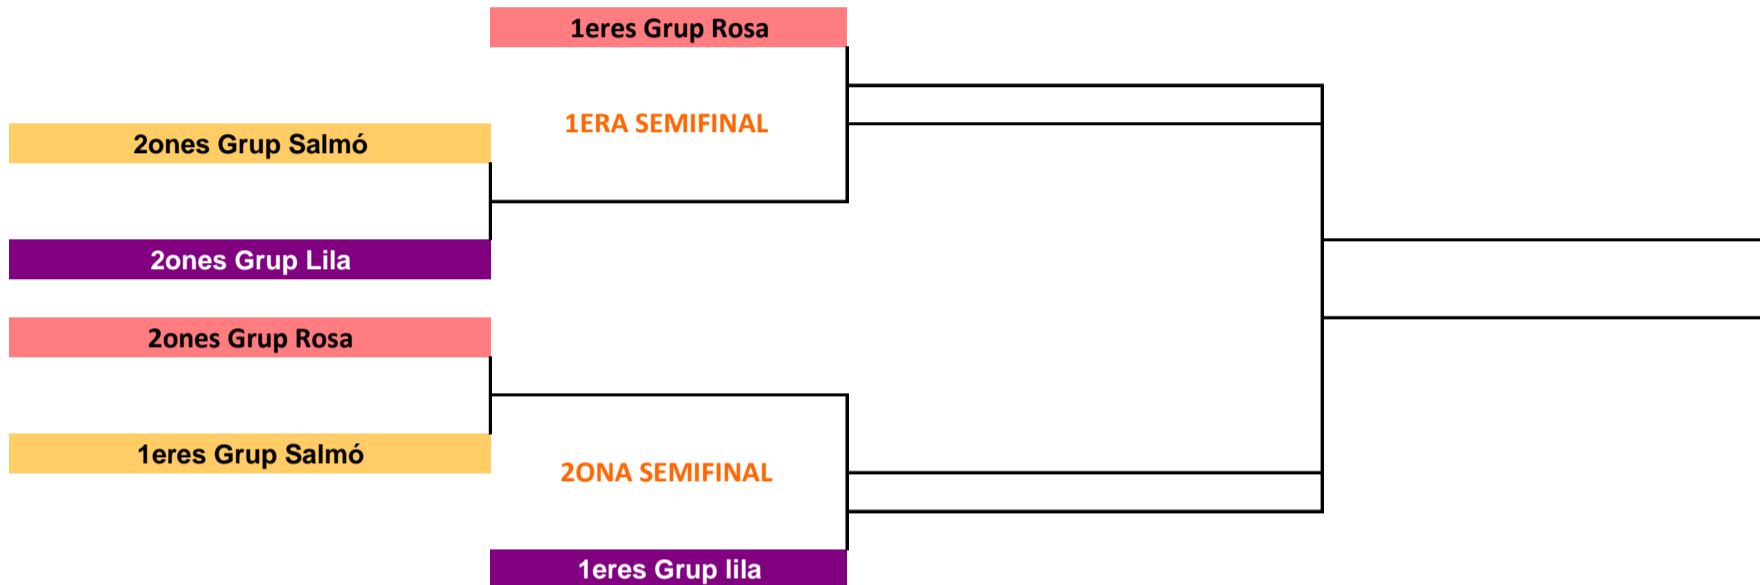

BENITO

BENITO
-Urban
-Light
-Play
-Covers

Club Tennis Manlleu

+ més viatges

1era CATEGORIA MASCULÍ - FASE FINAL

2ona CATEGORIA MASCULÍ - FASE FINAL

3era CATEGORIA MASCULÍ - FASE FINAL

1era CATEGORIA FEMENÍ - FASE FINAL

2ona CATEGORIA FEMENÍ - FASE FINAL

3era CATEGORIA FEMENÍ - FASE FINAL