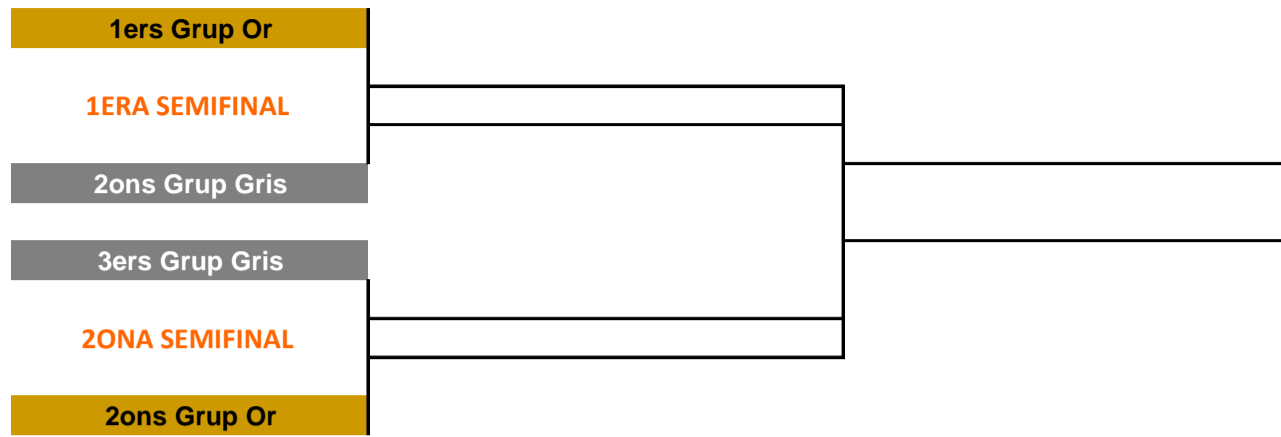

BENITO

BENITO
-Urban
-Light
-Play
-Covers

Club Tennis Manlleu

+ més viatges

1era CATEGORIA MASCULÍ - FASE FINAL

2ona CATEGORIA MASCULÍ - FASE FINAL

3era CATEGORIA MASCULÍ - FASE FINAL

1era CATEGORIA FEMENÍ - FASE FINAL

2ona CATEGORIA FEMENÍ - FASE FINAL

3era CATEGORIA FEMENÍ - FASE FINAL