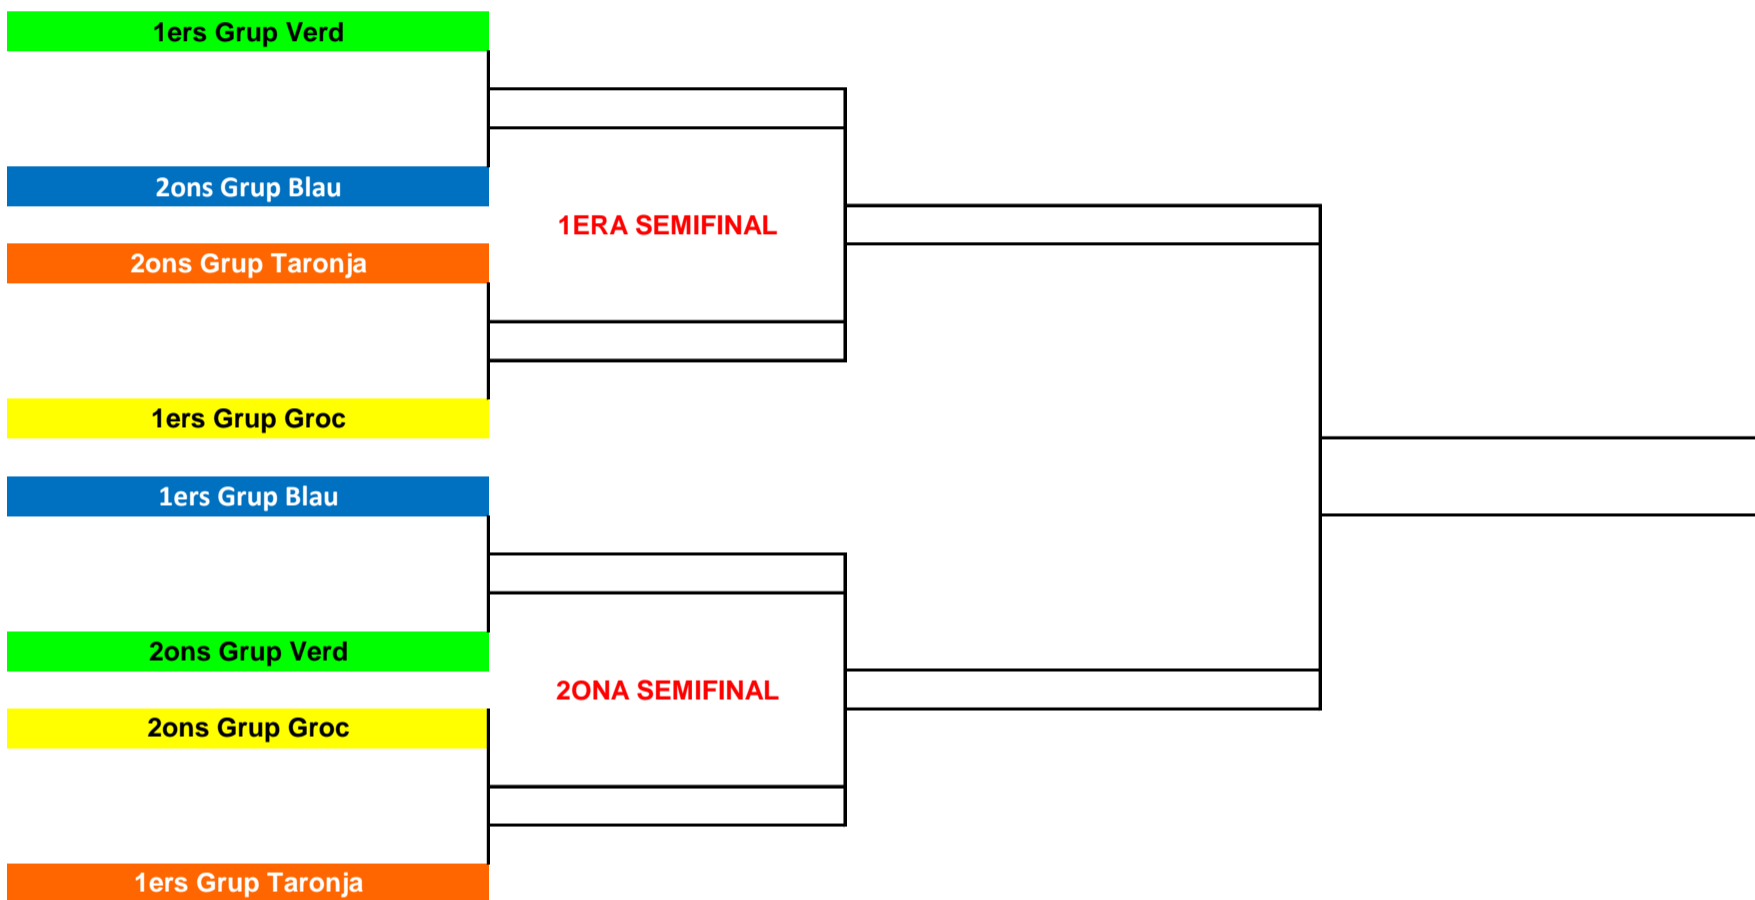

BENITO

BENITO
-Urban
-Light
-Play
-Covers

Club Tennis Manlleu

+ més viatges

1era CATEGORIA MASCULÍ - FASE FINAL

2ona CATEGORIA MASCULÍ - FASE FINAL

3era CATEGORIA MASCULÍ - FASE FINAL

1era CATEGORIA FEMENÍ - FASE FINAL